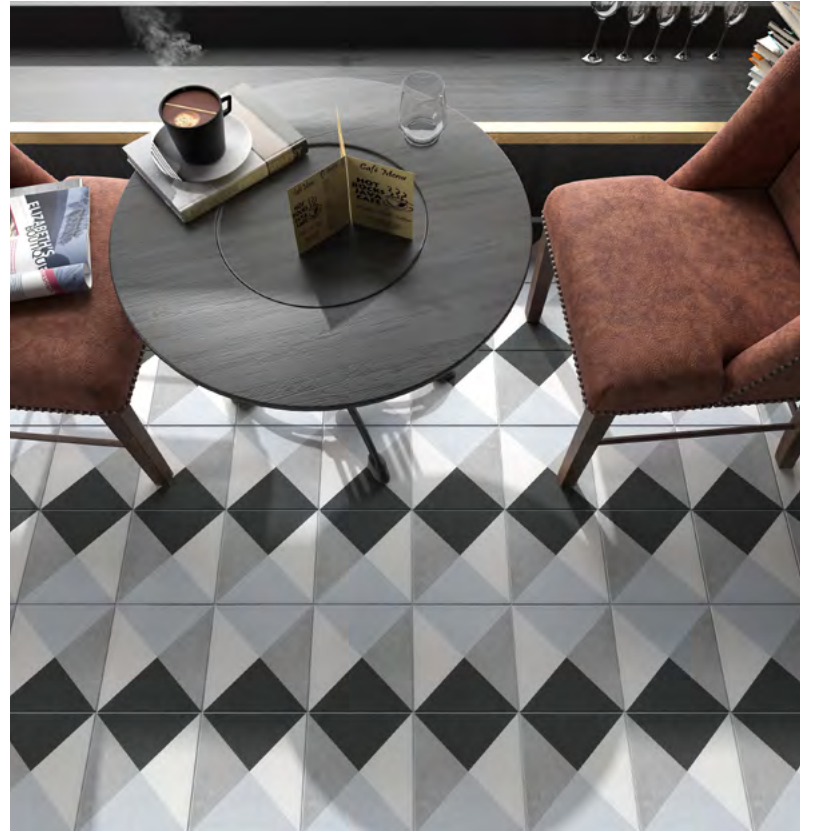

PRIZMA

Ice

Gri | Grey

Multi

SAMOS

Mavi | Blue

Paketleme Detayları / Packing Details

Ürün/ Product	Ebat / Size [cm/in]	Kalınlık Thickness	Adet/Kutu Pcs/Box	m ² /Kutu m ² /Box	Kutu/Palet Boxes/Pallet	m ² /Palet m ² /Pallet	kg/Palet Wgt/Pallet	SKID Weight Deviation [%]
Sırlı Granit Glazed Porcelain	20X20 / 8"x8"	9mm	17	0.68	81	55.08	1143 kg	-/+ 3