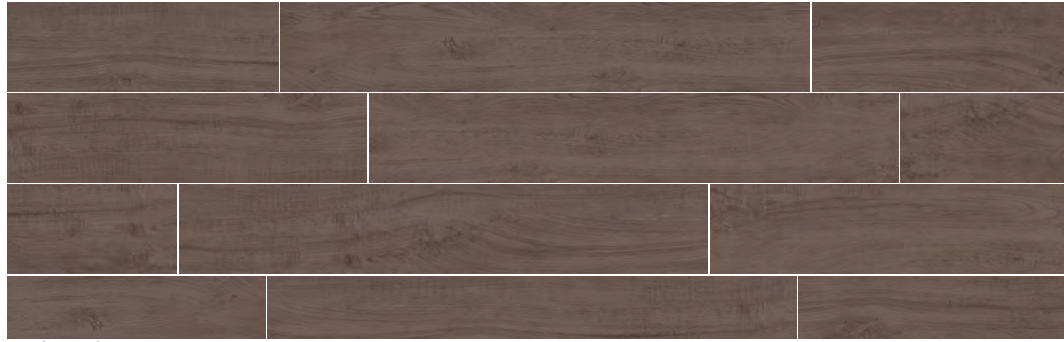

Bej | Beige

Krem | Cream

Natura

Kahve | Brown

20x120
8"x48"

Paketleme Detayları / Packing Details

Ürün/ Product	Ebat / Size [cm/in]	Kalınlık Thickness	Adet/Kutu Pcs/Box	m ² /Kutu m ² /Box	Kutu/Palet Boxes/Pallet	m ² /Palet m ² /Pallet	kg/Palet Wgt/Pallet	SKID Weight Deviation [%]
Sırlı Granit Glazed Porcelain	20x120 / 8"x48"	10.3mm	6	1.44	36	51.84	1220 kg	-/+ 3