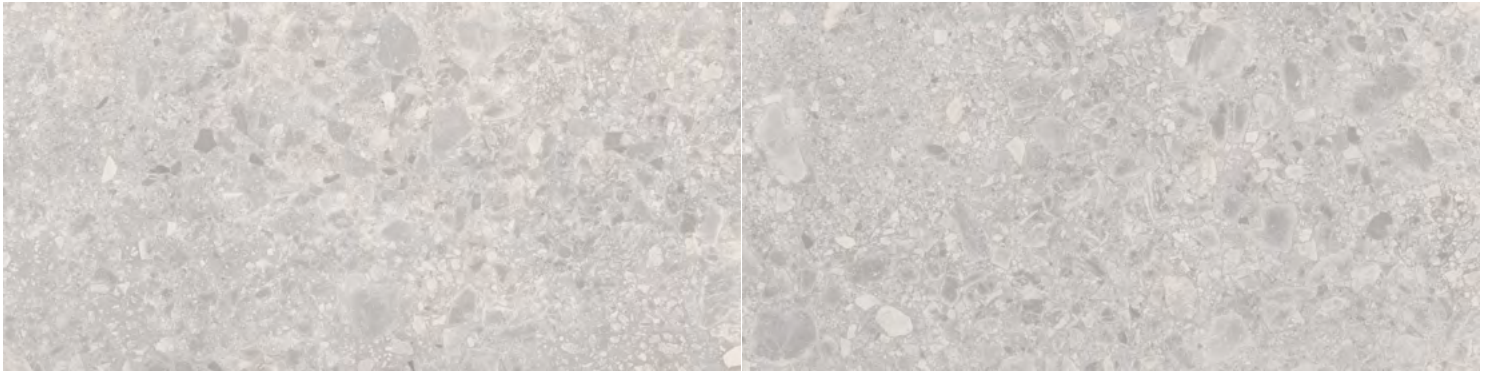

Krem | Cream

Cotto

Kahve | Brown

Olive

Gri | Grey

Paketleme Detayları / Packing Details

Ürün/ Product	Ebat / Size [cm/in]	Kalınlık Thickness	Adet/Kutu Pcs/Box	m ² /Kutu m ² /Box	Kutu/Palet Boxes/Pallet	m ² /Palet m ² /Pallet	kg/Palet Wgt/Pallet	SKID Weight Deviation [%]
Sırlı Granit Glazed Porcelain	40x60 / 16"x24"	11mm	6	1.29	36	46.44	1047 kg	-/+ 3