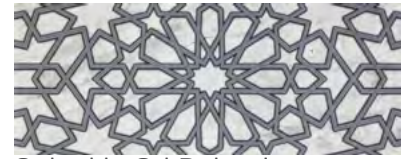

Krem | Cream

Kahve | Brown

Selçuklu Krem Dekor |
Selçuklu Cream Decor

Gri | Grey

Antrasit | Anthracite

Selçuklu Gri Dekor |
Selçuklu Grey Decor

Paketleme Detayları / Packing Details

Ürün/ Product	Ebat / Size [cm/in]	Kalınlık Thickness	Adet/Kutu Pcs/Box	m ² /Kutu m ² /Box	Kutu/Palet Boxes/Pallet	m ² /Palet m ² /Pallet	kg/Pallet Wgt/Pallet	SKID Weight Deviation [%]
Duvar Karosu Wall Tile	25X65 / 10"X26"	8.7mm	6	0.98	40	39.2	602 kg	-/+ 3
Sırlı Granit Glazed Porcelain	45X45 / 18"X18"	8.2mm	7	1.42	52	73.84	1324 kg	-/+ 3