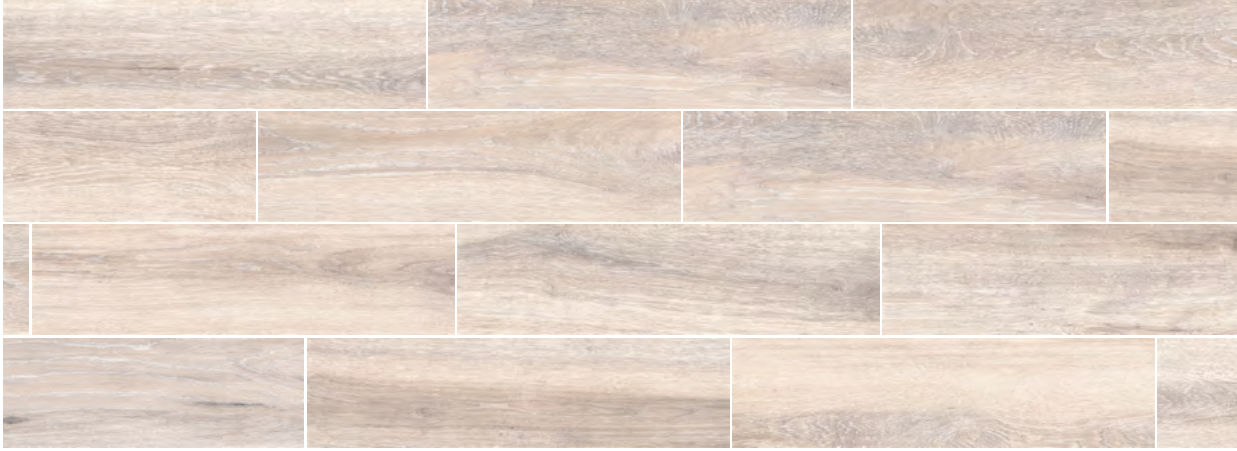

Taupe

22x85
8 2/3" x 33 1/2"

Paketleme Detayları / Packing Details

Ürün/ Product	Ebat / Size [cm/in]	Kalınlık Thickness	Adet/Kutu Pcs/Box	m²/Kutu m²/Box	Kutu/Palet Boxes/Pallet	m²/Palet m²/Pallet	kg/Palet Wgt/Pallet	SKID Weight Deviation [%]
Sırlı Granit Glazed Porcelain	22x85 8 2/3" x 33 1/2"	9.3mm	9	1.68	36	60.48	1268 kg	-/+ 3