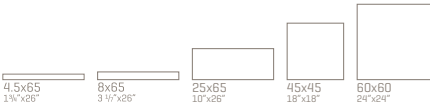

Beyaz | White

Natura

Bej | Beige

60x120
24"x48"

Paketleme Detayları / Packing Details

Ürün/ Product	Ebat / Size [cm/in]	Kalınlık Thickness	Adet/Kutu Pcs/Box	m ² /Kutu m ² /Box	Kutu/Palet Boxes/Pallet	m ² /Palet m ² /Pallet	kg/Palet Wgt/Pallet	SKID Weight Deviation [%]
Sırlı Granit Glazed Porcelain	60X120 / 24"X48"	10.3mm	2	1.44	28	40.32	937 kg	-/+ 3

Kemik | Bone

Gri | Grey

60x120
24"x48"

Paketleme Detayları / Packing Details

Ürün/ Product	Ebat / Size [cm/in]	Kalınlık Thickness	Adet/Kutu Pcs/Box	m ² /Kutu m ² /Box	Kutu/Palet Boxes/Pallet	m ² /Palet m ² /Pallet	kg/Pallet Wgt/Pallet	SKID Weight Deviation [%]
Sırlı Granit Glazed Porcelain	60X120 / 24"x48"	10.3mm	2	1.44	28	40.32	937 kg	-/+ 3

Bianco

Bianco Form | Bianco Form

Luster Mozaik Dekor |
Luster Mosaic Decor

Bianco Lace Dekor |
Bianco Lace Decor

Dark Bordür | Dark Border

Light Bordür | Light Border

Paketleme Detayları / Packing Details

Ürün/ Product	Ebat / Size [cm/in]	Kalınlık Thickness	Adet/Kutu Pcs/Box	m ² /Kutu m ² /Box	Kutu/Palet Boxes/Pallet	m ² /Palet m ² /Pallet	kg/Palet Wgt/Pallet	SKID Weight Deviation [%]
Duvar Karosu Wall Tile	4.5X65 / 1 ³ / ₄ "X26"	8.9mm	10	-	90	900 adt/pcs	448 kg	-/+ 3
Duvar Karosu Wall Tile	8X65 / 3 1/7 x26	8.9mm	10	-	60	600 adt/pcs	517 kg	-/+ 3
Duvar Karosu Wall Tile	25X65 / 10"X26"	8.7mm	6	0.98	40	39.2	602 kg	-/+ 3
Sırlı Granit Glazed Porcelain	45X45 / 18"X18"	8.2mm	7	1.42	52	73.84	1324 kg	-/+ 3
Sırlı Granit Glazed Porcelain	60X60 / 24"X24"	9.3mm	4	1.44	30	43.20	871 kg	-/+ 3