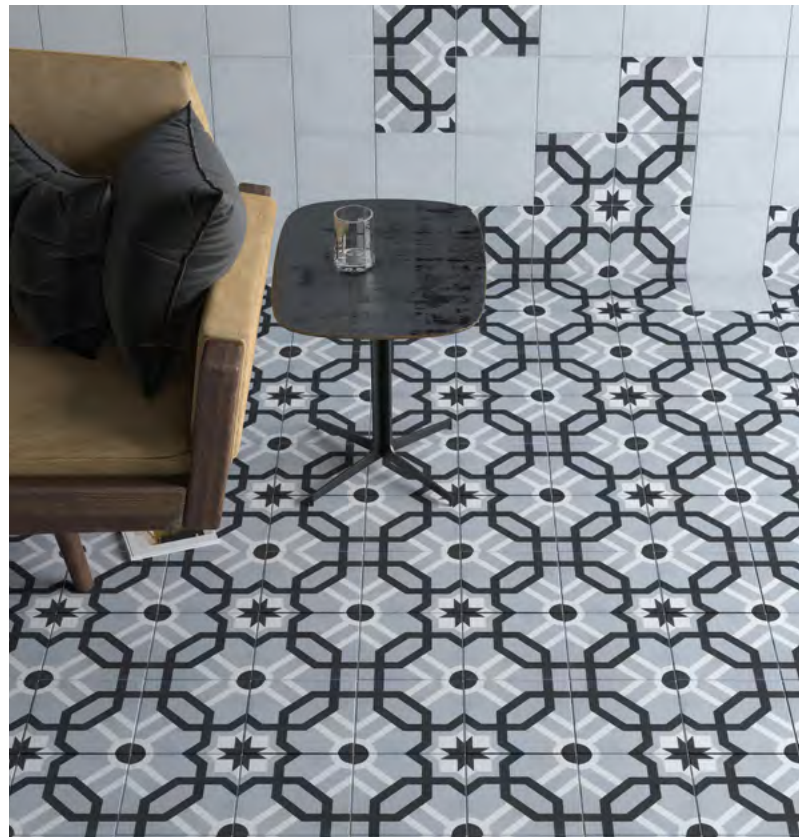

DUOMO

Ice

Gri | Grey

FIONA

Beyaz | White

Paketleme Detayları / Packing Details

Ürün/ Product	Ebat / Size [cm/in]	Kalınlık Thickness	Adet/Kutu Pcs/Box	m ² /Kutu m ² /Box	Kutu/Palet Boxes/Pallet	m ² /Palet m ² /Pallet	kg/Palet Wgt/Pallet	SKID Weight Deviation [%]
Sırlı Granit Glazed Porcelain	20X20 / 8"x8"	9mm	17	0.68	81	55.08	1143 kg	-/+ 3