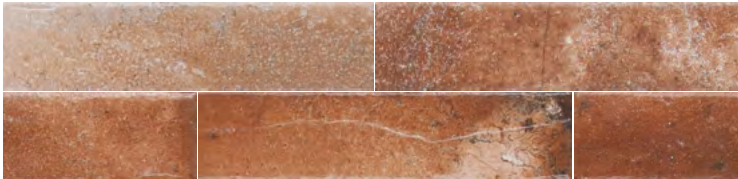

Cotto Mix

Paketleme Detayları / Packing Details

Ürün/ Product	Ebat / Size [cm/in]	Kalınlık Thickness	Adet/Kutu Pcs/Box	m²/Kutu m²/Box	Kutu/Palet Boxes/Pallet	m²/Palet m²/Pallet	kg/Palet Wgt/Pallet	SKID Weight Deviation [%]
Sırlı Granit Glazed Porcelain	6X25 / 2 2/5"x10"	10mm	20	0.30	186	55.80	1201 kg	-/+ 3