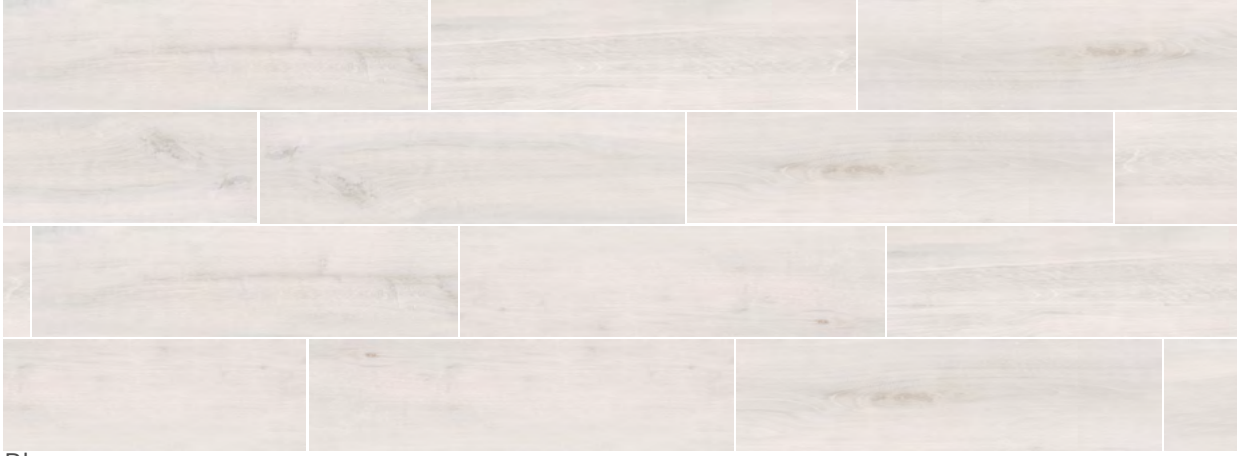

Taupe

Fildişi | Ivory

Vizon | Vison

Mocha

22x85
8 2/3" x 33 1/2"

Paketleme Detayları / Packing Details

Ürün/ Product	Ebat / Size [cm/in]	Kalınlık Thickness	Adet/Kutu Pcs/Box	m ² /Kutu m ² /Box	Kutu/Palet Boxes/Pallet	m ² /Palet m ² /Pallet	kg/Palet Wgt/Pallet	SKID Weight Deviation [%]
Sırlı Granit Glazed Porcelain	22x85 8 2/3" x 33 1/2"	9.3mm	9	1.68	36	60.48	1268 kg	-/+ 3