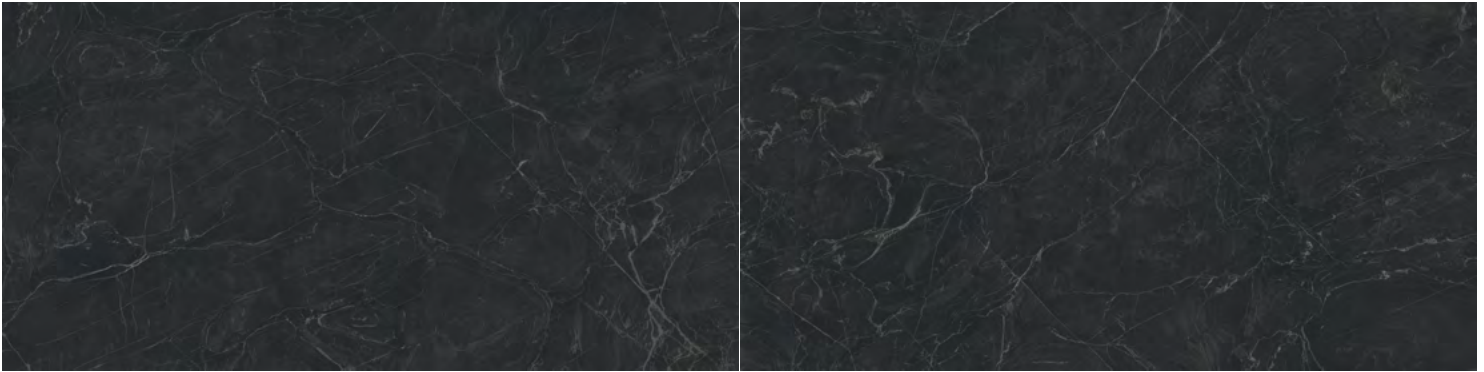

Siyah | Black

60x120
cm

Paketleme Detayları / Packing Details

Ürün/ Product	Ebat / Size [cm/in]	Kalınlık Thickness	Adet/Kutu Pcs/Box	m²/Kutu m²/Box	Kutu/Palet Boxes/Pallet	m²/Palet m²/Pallet	kg/Palet Wgt/Pallet	SKID Weight Deviation [%]
Sırlı Granit Glazed Porcelain	60X120 / 24"X48"	10.3mm	2	1.44	28	40.32	937 kg	-/+ 3