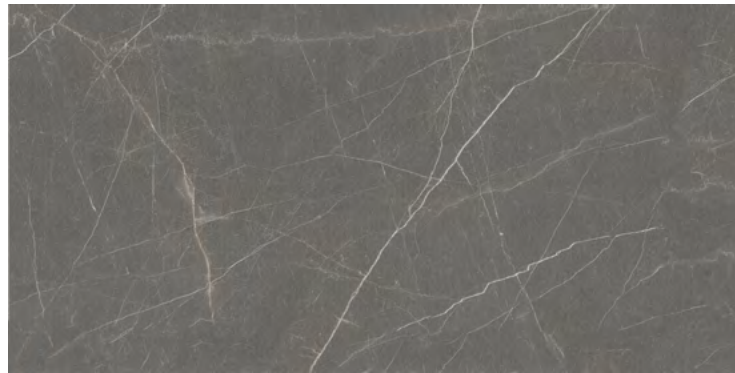

Füme | Fume

60x120
24x48

Paketleme Detayları / Packing Details

Ürün/ Product	Ebat / Size [cm/in]	Kalınlık Thickness	Adet/Kutu Pcs/Box	m²/Kutu m²/Box	Kutu/Palet Boxes/Pallet	m²/Palet m²/Pallet	kg/Palet Wgt/Pallet	SKID Weight Deviation [%]
Sırlı Granit Glazed Porcelain	60x120 / 24"x48"	10.3mm	2	1.44	28	40.32	937 kg	-/+ 3