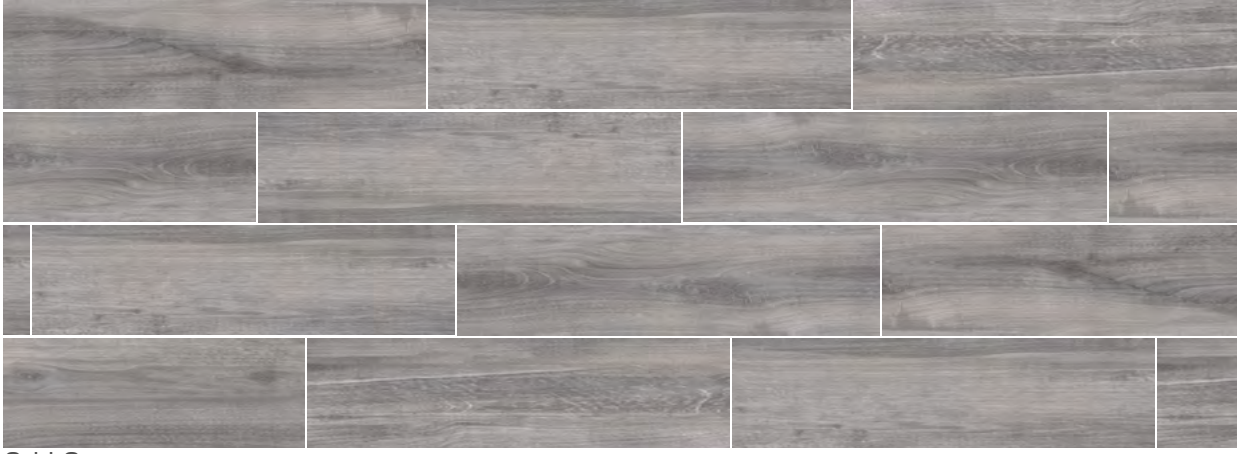

Gri | Grey

22x85
8 2/3" x 33 1/2"

Paketleme Detayları / Packing Details

Ürün/ Product	Ebat / Size [cm/in]	Kalınlık Thickness	Adet/Kutu Pcs/Box	m²/Kutu m²/Box	Kutu/Palet Boxes/Pallet	m²/Palet m²/Pallet	kg/Palet Wgt/Pallet	SKID Weight Deviation [%]
Sırlı Granit Glazed Porcelain	22x85 8 2/3" x 33 1/2"	9.3mm	9	1.68	36	60.48	1268 kg	-/+ 3