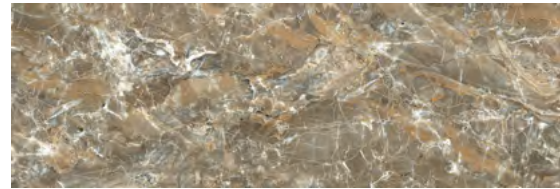

Kahve | Brown

Paketleme Detayları / Packing Details

Ürün/ Product	Ebat / Size [cm/in]	Kalınlık Thickness	Adet/Kutu Pcs/Box	m²/Kutu m²/Box	Kutu/Palet Boxes/Pallet	m²/Palet m²/Pallet	kg/Pallet Wgt/Pallet	SKID Weight Deviation [%]
Duvar Karosu Wall Tile	30X90 / 12"X36"	10mm	5	1.35	20	27	465 kg	-/+ 3
Sırlı Granit Glazed Porcelain	60X60 / 24"X24"	9.3mm	4	1.44	30	43.20	871 kg	-/+ 3