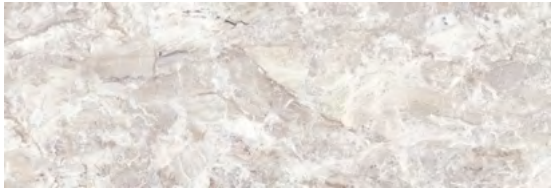

Zemin: Java 60X120 - Siyah Duvar: Lorem 30X90 - Lacivert

Floor: Java 60X120 / 24"X48" - Black Wall: Lorem 30X90 / 12"X36" - Navy Blue

Kahve | Brown

Siyah | Black

Paketleme Detayları / Packing Details

Ürün/ Product	Ebat / Size [cm/in]	Kalınlık Thickness	Adet/Kutu Pcs/Box	m ² /Kutu m ² /Box	Kutu/Palet Boxes/Pallet	m ² /Palet m ² /Pallet	kg/Pallet Wgt/Pallet	SKID Weight Deviation [%]
Sırlı Granit Glazed Porcelain	30X30 / 12"X12" [5X5 Mosaics on Net]	9.3mm	8	-	48	384 adt/pcs	641 kg	-/+ 3
Sırlı Granit Glazed Porcelain	30X60 / 12"X24"	8.4mm	8	1.44	32	46.08	854 kg	-/+ 3
Sırlı Granit Glazed Porcelain	60X60 / 24"X24"	9.3mm	4	1.44	30	43.20	871 kg	-/+ 3
Sırlı Granit Glazed Porcelain	60X120 / 24"X48"	10.3mm	2	1.44	28	40.32	937 kg	-/+ 3