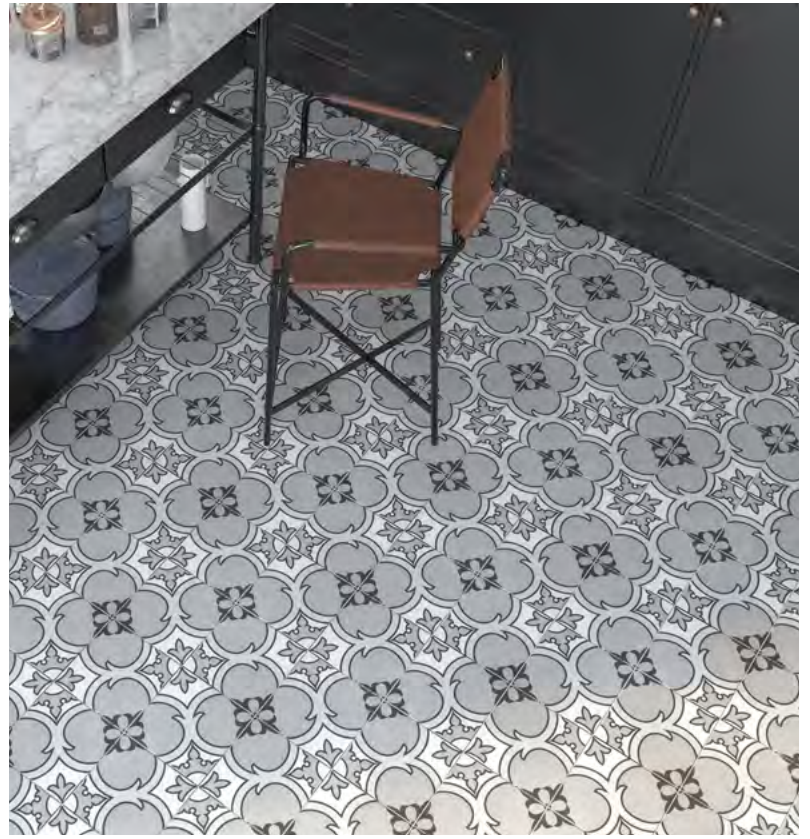

DALIA

DIONE

Paketleme Detayları / Packing Details

Ürün / Product	Ebat / Size [cm/in]	Kalınlık Thickness	Adet/Kutu Pcs/Box	m²/Kutu m²/Box	Kutu/Palet Boxes/Pallet	m²/Palet m²/Pallet	kg/Palet Wgt/Pallet	SKID Weight Deviation [%]
Sırlı Granit Glazed Porcelain	20X20 / 8"x8"	9mm	17	0.68	81	55.08	1143 kg	-/+ 3