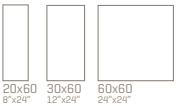

Açık Flora | Light Flora

Flora

Bej | Beige

Kahve | Brown

Paketleme Detayları / Packing Details

Ürün/ Product	Ebat / Size [cm/in]	Kalınlık Thickness	Adet/Kutu Pcs/Box	m ² /Kutu m ² /Box	Kutu/Palet Boxes/Pallet	m ² /Palet m ² /Pallet	kg/Pallet Wgt/Pallet	SKID Weight Deviation [%]
Duvar Karosu Wall Tile	30X90 / 12"X36"	10mm	5	1.35	20	27	465 kg	-/+ 3
Sırlı Granit Glazed Porcelain	60X60 / 24"X24"	9.3mm	4	1.44	30	43.20	871 kg	-/+ 3

Beyaz | White

20x60
8"x24"
30x60
12"x24"
60x60
24"x24"

Paketleme Detayları / Packing Details

Ürün/ Product	Ebat / Size [cm/in]	Kalınlık Thickness	Adet/Kutu Pcs/Box	m ² /Kutu m ² /Box	Kutu/Palet Boxes/Pallet	m ² /Palet m ² /Pallet	kg/Palet Wgt/Pallet	SKID Weight Deviation [%]
Duvar Karosu Wall Tile	20X60 / 8"x24"	8.7mm	7	0.84	60	50.4	772 kg	-/+ 3
Sırlı Granit Glazed Porcelain	30X60 / 12"x24"	8.4mm	8	1.44	32	46.08	854 kg	-/+ 3
Sırlı Granit Glazed Porcelain	60X60 / 24"x24"	9.3mm	4	1.44	30	43.2	871 kg	-/+ 3