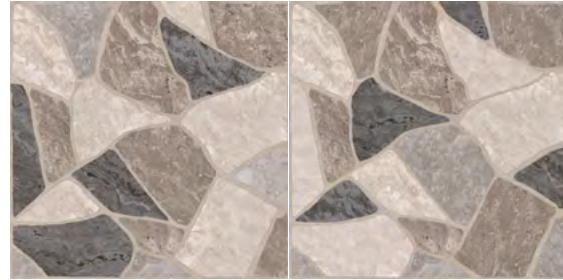

Gri | Grey

45x45
18"x18"

Paketleme Detayları / Packing Details

Ürün/ Product	Ebat / Size [cm/in]	Kalınlık Thickness	Adet/Kutu Pcs/Box	m²/Kutu m²/Box	Kutu/Palet Boxes/Pallet	m²/Palet m²/Pallet	kg/Palet Wgt/Pallet	SKID Weight Deviation [%]
Sırlı Granit Glazed Porcelain	45x45 / 18"x18"	8.2mm	7	1.42	52	73.84	1324 kg	-/+ 3