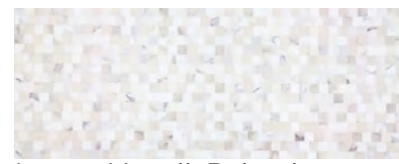

Luster Mozaik Dekor |
Luster Mosaic Decor