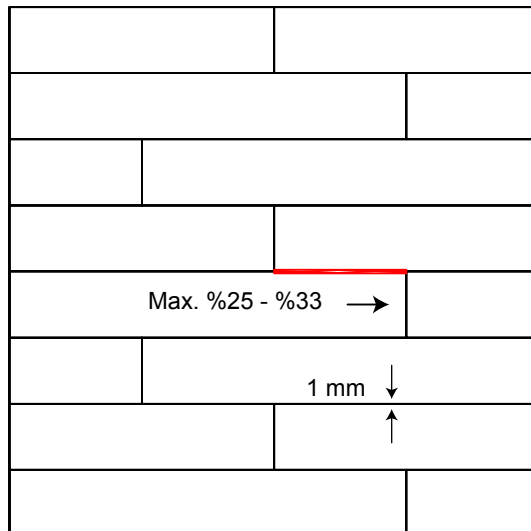

UYGULAMA ŞEKİLLERİ | INSTALLATION PATTERNS