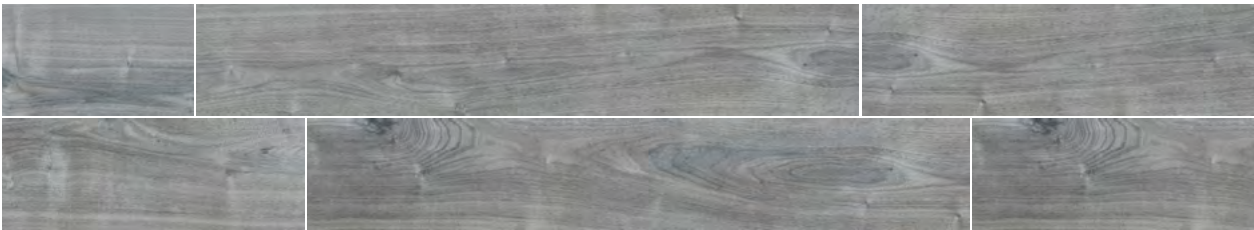

Gri | Grey

20x120
8"x48"

Paketleme Detayları / Packing Details

Ürün/ Product	Ebat / Size [cm/in]	Kalınlık Thickness	Adet/Kutu Pcs/Box	m²/Kutu m²/Box	Kutu/Palet Boxes/Pallet	m²/Palet m²/Pallet	kg/Palet Wgt/Pallet	SKID Weight Deviation [%]
Sırlı Granit Glazed Porcelain	20x120 / 8"x48"	10.3mm	6	1.44	36	51.84	1220 kg	-/+ 3